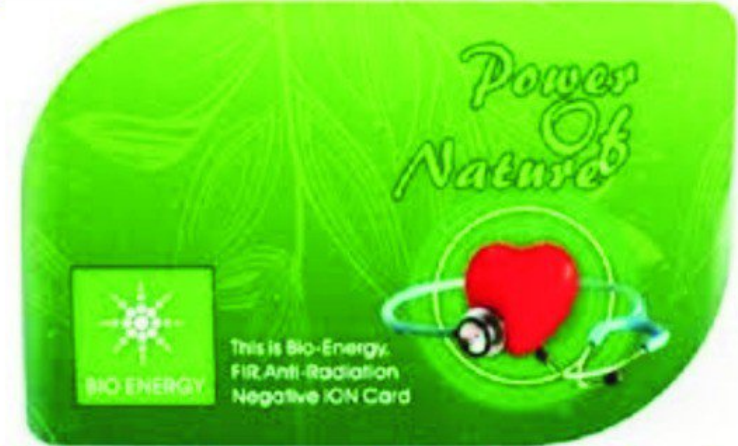

एक प्रयास अमीर बनाने का....

BRONZE REWARD PACKAGE

Saree Kit Rs. 2999/-

2 PIECE SAREE SET

Bio Energy Card / Heart Card / Anty Radiation Card

Gift & Services with activation Package

1. 2%-50% की छूट पुनः खरीदारी पर (Repurchase पर)
2. Bio Energy Card/Heart Card/ Anti Radiation Card (Gift)
3. Lucky Draw : हर महीने 5 लकी विजेता को पुरस्कृत किया जायेगा।
4. आय का अवसर: आप के काम और आपके द्वारा लाये गये लोगों के काम पर भी आप अनलिमिटेड आय प्राप्त कर सकते हैं।
5. जीवन भर व्यवसायिक प्रशिक्षण मुफ्त में मिलेगा ।
6. ब्रॉज रिवार्ड एवं एवार्ड प्राप्त करने का अवसर।