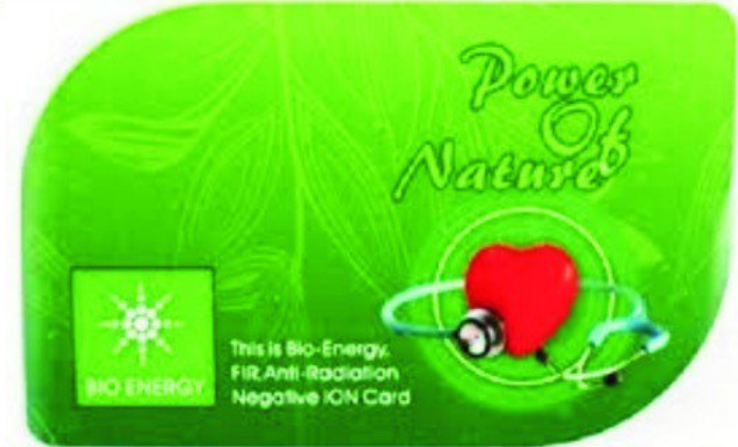

एक प्रयास अमीर बनाने का....

BRONZE REWARD PACKAGE

Suit Length Kit Rs. 2999/-

1 PIECE SUIT LENGTH

Bio Energy Card / Heart Card / Anty Radiation Card

Gift & Services with activation Package

1. 2%-50% की छूट पुनः खरीदारी पर (Repurchase पर)
2. Bio Energy Card/Heart Card/ Anti Radiation Card (Gift)
3. Lucky Draw : हर महीने 5 लकी विजेता को पुरस्कृत किया जायेगा।
4. आय का अवसर: आप के काम और आपके द्वारा लाये गये लोगों के काम पर भी आप अनलिमिटेड आय प्राप्त कर सकते हैं।
5. जीवन भर व्यवसायिक प्रशिक्षण मुफ्त में मिलेगा ।
6. ब्रॉज रिवार्ड एवं एवार्ड प्राप्त करने का अवसर।