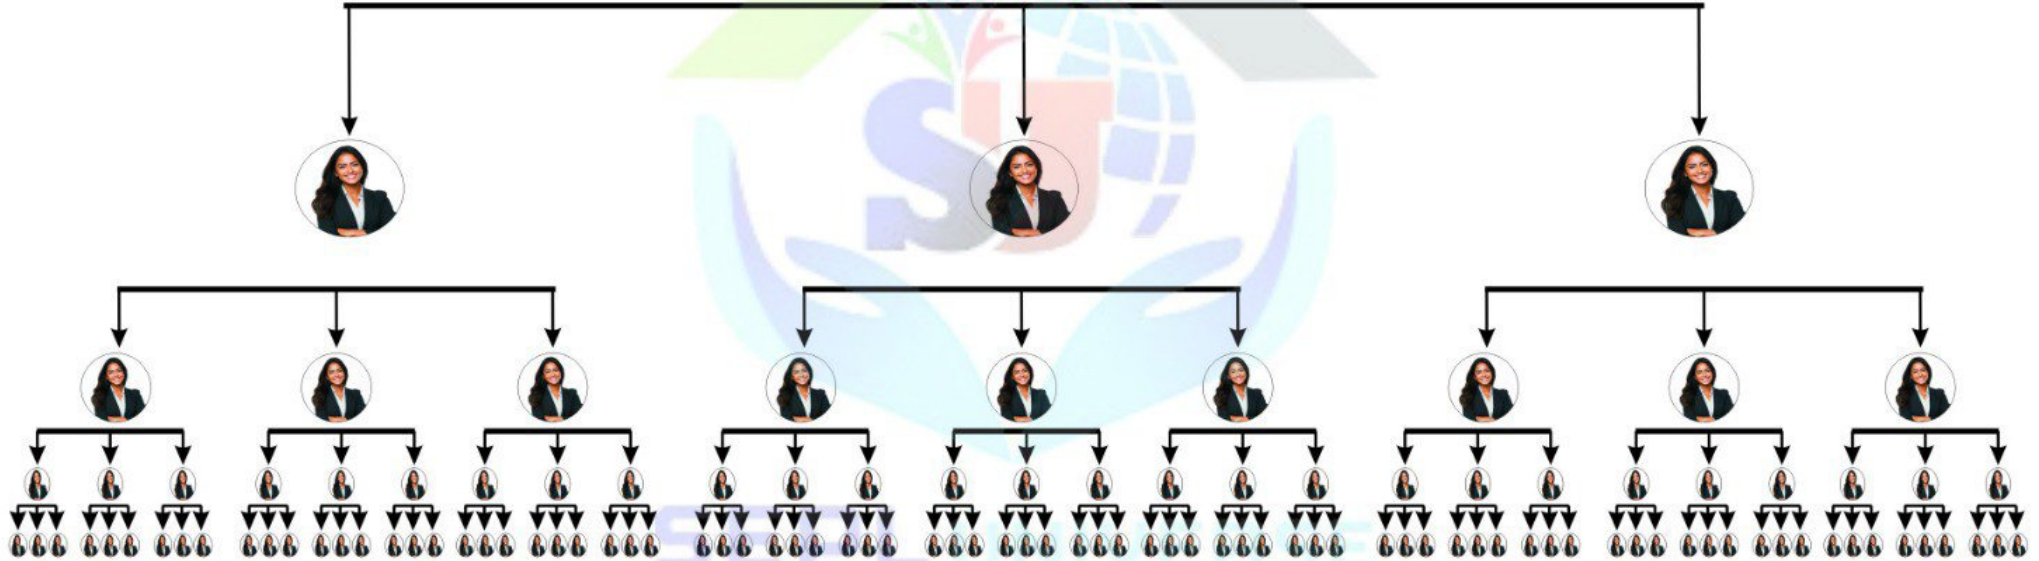

आपके लेवल 1 में 3, लेवल 2 में 9 और लेवल 3 में 27 तथा लेवल 4 में 81 आई.डी. एक्टिव होने पर आप गोल्ड बनते हैं और एक्टिव गोल्ड रायल्टी के निम्न नियमानुसार हकदार होते हैं।

Rs. 20 X No. of Total Sale of Package

All Achievers

एक प्रयास अभीर बनाने का....

Note:- एक्टिव गोल्ड रायल्टी लेने के लिए प्रति सप्ताह 5 पेयर करना अनिवार्य है।