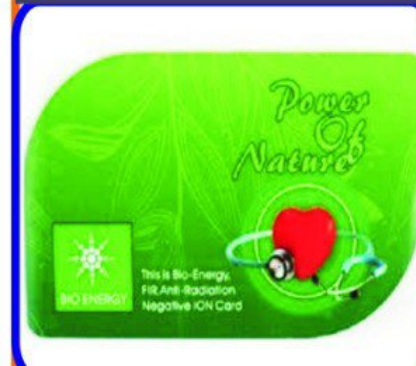

PILES CARE KIT: D.P. Rs. 2999/-

PRODUCT OF PILES CARE KIT

PILES FLAME

HAPPY LIV

DIGESTIVE DROP

GIFT WITH PACKAGE

BIO ENERGY CARD

पाइल्स केयर किट के लाभ-
 ✎ खूनी एवं बादी दोनों प्रकार के बवासीर की समस्या में लाभप्रद।
 ✎ किसी भी प्रकार के गैस एवं कब्जियत को दूर करने में लाभप्रद।
 ✎ गैस से सर चकराना एवं गैस से किसी प्रकार के दर्द में लाभप्रद।
 ✎ पेट फूलना, मरोड़, मितली आना, कच्ची डकार आदि में लाभप्रद।