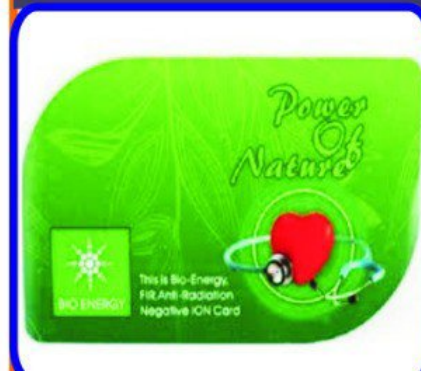

एक प्रयास अमीर बनाने का....

ACTIVATION PACKAGE : BRONZE REWARD

SUGAR CARE KIT: D.P. Rs. 2999/-

PRODUCT OF SUGAR CARE KIT

SUGAR CONTROL

HAPPY LIV

STEVIA DROP

GIFT WITH PACKAGE

BIO ENERGY CARD

- सुगर केयर किट के लाभ-**
- ☞ यह रक्त शर्करा के स्तर को नियंत्रित करने में मदद करता है।
 - ☞ यह एजेन्ट मुक्त कणों को साफ करके एन्टीआक्सिडेंट के मात्रा बढ़ाने में मदद करता है।
 - ☞ यह रोग प्रतिरोधक क्षमता को बढ़ाने में मदद करता है।
 - ☞ यह हमारी पाचन क्षमता और मेटाबोलिज्म को बढ़ा कर वजन मेन्टेन करने में मदद करता है।
 - ☞ पेट में गैस, कब्ज, मरोड़, पेट का फूलना, दर्द होना जैसी आम समस्याओं में मदद करता है।